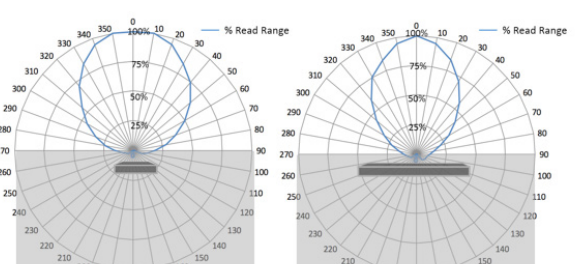

Exo series Tags métal hautes performances UHF

Plan technique :

Champ de rayonnement de l'antenne :

Exo 2000

On Metal

Off Metal

Exo 3000

On Metal

Off Metal