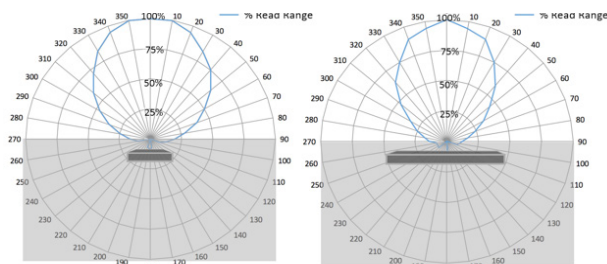

Exo series Tags métal hautes performances UHF

Plan technique :

Exo 2000

Exo 3000

Champ de rayonnement de l'antenne :

Exo 2000

On Metal

Off Metal