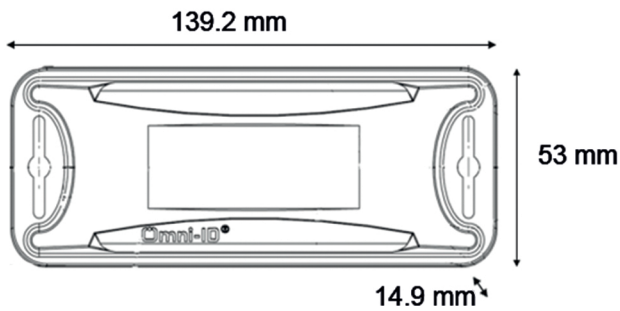

Exo series Tags métal hautes performances UHF

Plan technique :

Exo 2000

Exo 3000

Champ de rayonnement de l'antenne :

Exo 2000

On Metal

Off Metal