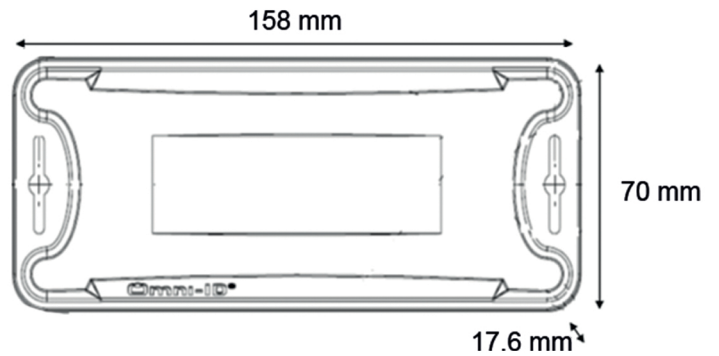

Exo series Tags métal hautes performances UHF

Plan technique :

Exo 2000

Exo 3000

Champ de rayonnement de l'antenne :

Exo 2000

On Metal

Off Metal