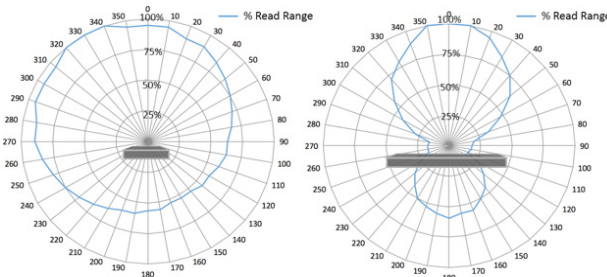

Exo series Tags métal hautes performances UHF

Plan technique :

Exo 2000

Exo 3000

Champ de rayonnement de l'antenne :

Exo 2000

On Metal

Off Metal