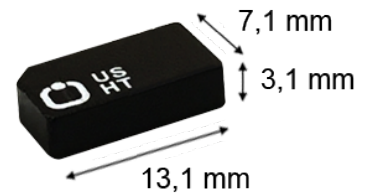

FIT series Mini tags métal UHF

Plan technique :

Fit® 210

Fit® 220

Fit® 400

Champ de rayonnement de l'antenne :

Fit® 210

On Metal

On Plastic

Fit® 220

On Metal

Fit® 400

Large Metal

Sheet

Small Metal

Asset