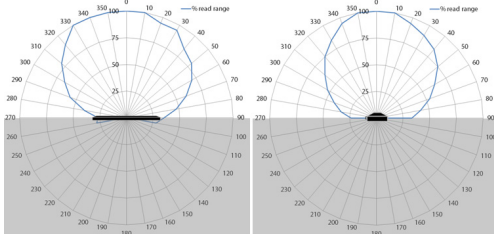

FIT series Mini tags métal UHF

Plan technique :

Fit® 210

Fit® 220

Fit® 400

Champ de rayonnement de l'antenne :

Fit® 210

On Metal

On Plastic

Fit® 220

On Metal

Fit® 400

Large Metal

Sheet

Small Metal

Asset