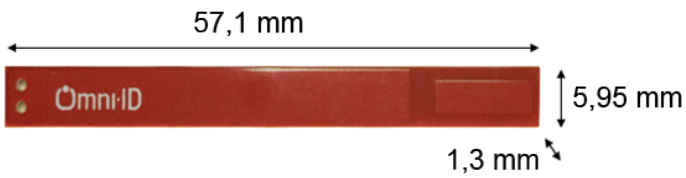

FIT series Mini tags métal UHF

Plan technique :

Fit® 210

Fit® 220

Fit® 400

Champ de rayonnement de l'antenne :

Fit® 210

On Metal

On Plastic

Fit® 220

On Metal

Fit® 400

Large Metal

Sheet

Small Metal

Asset