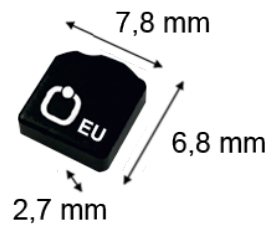

FIT series Mini tags métal UHF

Plan technique :

Fit® 210

Fit® 220

Fit® 400

Champ de rayonnement de l'antenne :

Fit® 210

On Metal

On Plastic

Fit® 220

On Metal

Fit® 400

Large Metal

Sheet

Small Metal

Asset