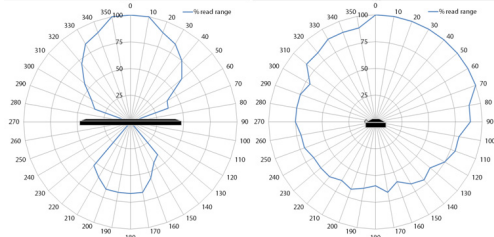

FIT series Mini tags métal UHF

Plan technique :

Fit® 210

Fit® 220

Fit® 400

Champ de rayonnement de l'antenne :

Fit® 210

On Metal

On Plastic

Fit® 220

On Metal

Fit® 400

Large Metal

Sheet

Small Metal

Asset