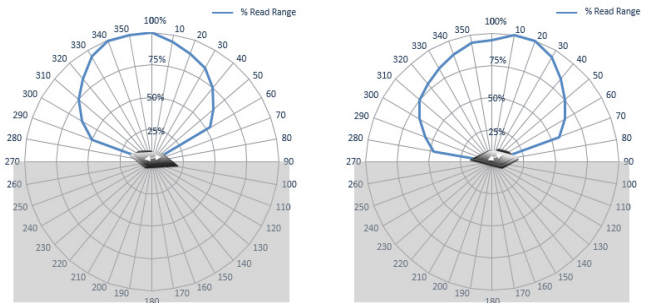

Fit® 220

On Metal

Fit® 400